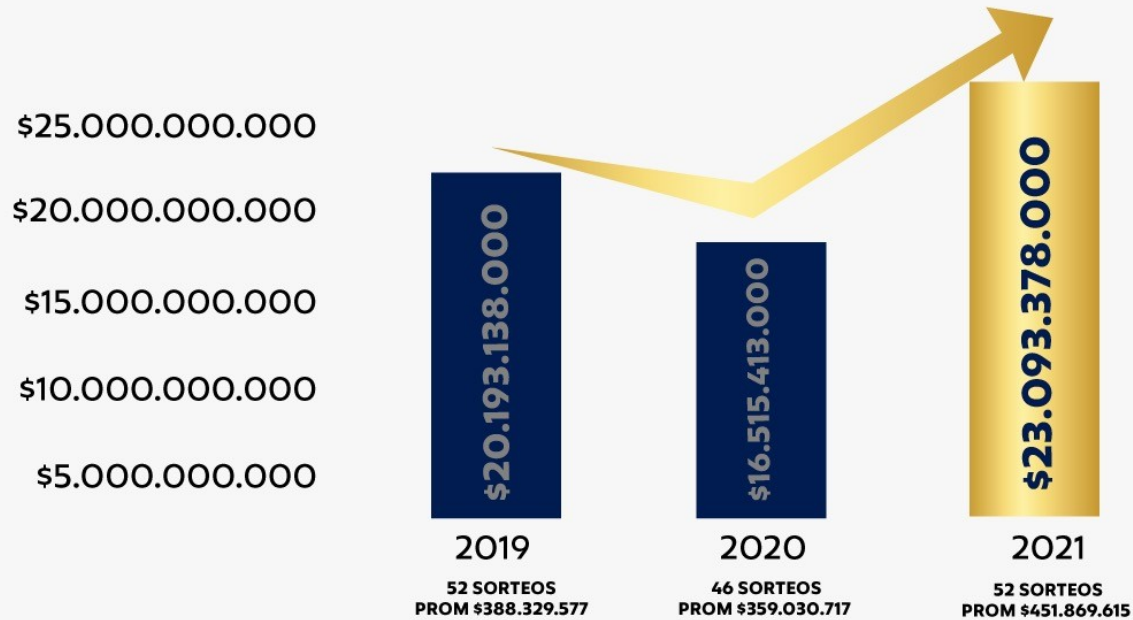

# SESIÓN PLENARIA

CONCEJO DE MANIZALES

**LOTERÍA DE  
MANIZALES**  
PARA DANARLA HAY QUE COMPRARLA

**100 AÑOS**

DESDE 1922

**TRANSFERIMOS MÁS A LA SALUD**  
**¡SEGUÍMOS CUMPLIENDO!**

Cifras expresadas en pesos

**LOTERÍA DE  
MANIZALES**  
PARA GANARLA HAY QUE COMPRAERLA

**100 AÑOS**

DESDE 1922

**INCREMENTAMOS EN VENTAS  
CRECIENDO EN CONFIANZA**

16,36% 2019 vs 2021

VARIACIÓN VENTAS BRUTAS  
A DICIEMBRE 31 DE 2021

42,72% 2020 vs 2021

VARIACIÓN VENTAS BRUTAS  
A DICIEMBRE 31 DE 2021

Cifras expresadas en pesos

LOTERÍA DE  
MANIZALES  
PARA GANARLA HAY QUE COMENZARLA

100 AÑOS  
DESDE 1922

VENTAS EMPRESAS OPERADORAS DEL JUEGO DE LOTERÍA TRADICIONAL A DICIEMBRE DE 2020	VARIACIONES FRENTE	VARIACIONES FRENTE
LOTERÍA	AÑO 2021 vs 2020	AÑO 2021 vs 2019
<b>EMPRESA MUNICIPAL PARA LA SALUD - EMSA</b>	<b>46,82%</b>	<b>19,56%</b>
LOTERÍA DEL QUINDÍO	44,86%	15,31%
LOTERÍA DEL CAUCA	39,90%	11,85%
LOTERÍA DEL TOLIMA	50,87%	8,84%
LOTERÍA DE LA BENEFICIENCIA DEL VALLE	32,36%	8,49%
LOTERÍA DEL RISARALDA	34,03%	6,55%
LOTERÍA DEL META	38,67%	4,41%
LOTERÍA NACIONAL DE LA CRUZ ROJA COLOMBIANA	56,92%	4,29%
LOTERÍA DE BOGOTÁ	30,18%	0,83%
LOTERÍA SANTANDER	43,37%	0,46%
EMPRESA COMERCIAL DE LOTERÍA DE CUNDINAMARCA	41,28%	-1,08%
LOTERÍA DEL HUILA	36,12%	-2,53%
LOTERÍA DE MEDELLÍN	30,86%	-11,33%
LOTERÍA DEL BOYACÁ	17,22%	-15,15%
<b>TOTAL GENERAL</b>	<b>41,01%</b>	<b>3,01%</b>

MEJOR %

**LOTERÍA DE MANIZALES**  
PARA GANARLA HAY QUE COMPRARLA

**LOTERÍA DE MANIZALES**  
PARA GANARLA HAY QUE COMPRARLA

**100 AÑOS**  
DESDE 1922