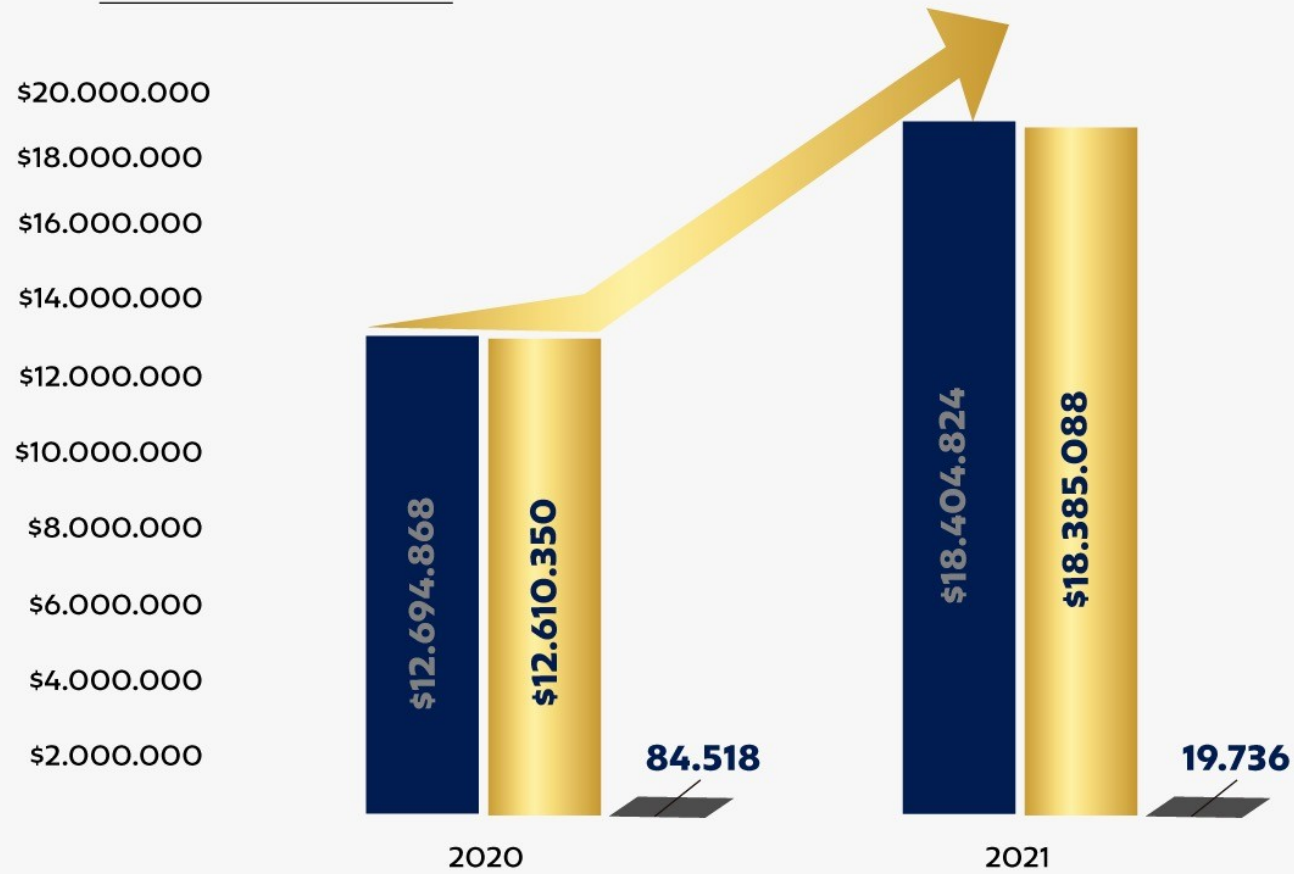

# EJECUCIÓN DEL PRESUPUESTO 2021

Cifras expresadas en miles de pesos

■ APROBADO 2021  
■ EJECUTADO 2021

**LOTERÍA DE  
MANIZALES**  
PARA BANARLA HAY QUE COMPARARLA

**100 AÑOS**

DESDE 1922

# INFORMACION FINANCIERA 2021

Cifras expresadas en miles de pesos

■ 2021  
■ 2020

**LOTERÍA DE MANIZALES**  
PARA GANARLA HAY QUE COMPRAERLA

**100 AÑOS**  
DESDE 1922

**45%**  
INCREMENTO EN INGRESOS Y GASTOS  
CON RESPECTO AL PERIODO 2020

Cifras expresadas en miles de pesos ■ INGRESOS ■ GASTOS ■ RESULTADO NETO

**LOTERÍA DE  
MANIZALES**  
PARA GANARLA HAY QUE COMPROMETTERSE

**100 AÑOS**  
DESDE 1922