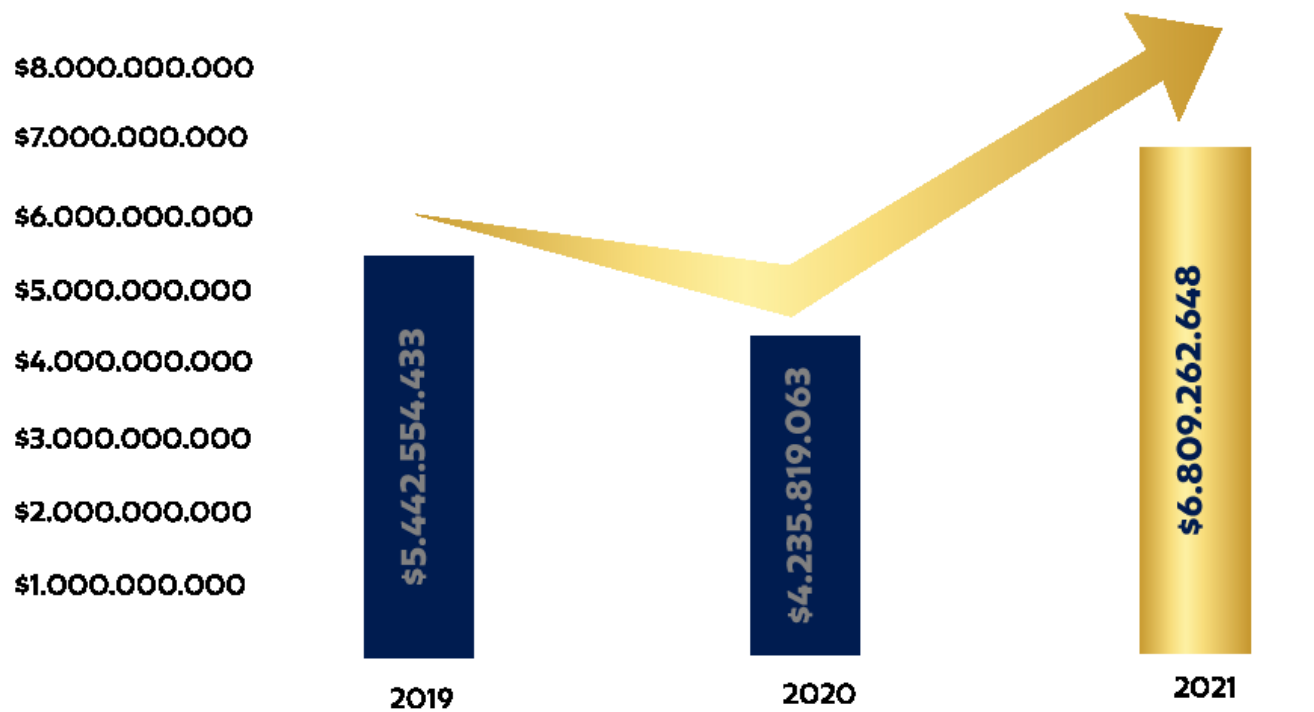

# SESIÓN PLENARIA

CONCEJO DE MANIZALES

**LOTERÍA DE  
MANIZALES**  
PARA DANARLA HAY QUE COMPRARLA

**100 AÑOS**

DESDE 1922

**TRANSFERIMOS MÁS A LA SALUD**  
**¡SEGUÍMOS CUMPLIENDO!**

Cifras expresadas en pesos

**LOTERÍA DE  
MANIZALES**  
PARA GANARLA HAY QUE COMPRAERLA

**100 AÑOS**

DESDE 1922

**INCREMENTAMOS EN VENTAS  
CRECIENDO EN CONFIANZA**

16,36% 2019 vs 2021

VARIACIÓN VENTAS BRUTAS  
A DICIEMBRE 31 DE 2021

42,72% 2020 vs 2021

VARIACIÓN VENTAS BRUTAS  
A DICIEMBRE 31 DE 2021

Cifras expresadas en pesos

LOTERÍA DE  
MANIZALES  
PARA GANARLA HAY QUE COMENZARLA

100 AÑOS  
DESDE 1922

VENTAS EMPRESAS OPERADORAS DEL JUEGO DE LOTERÍA TRADICIONAL A DICIEMBRE DE 2020	VARIACIONES FRENTE	VARIACIONES FRENTE
LOTERÍA	AÑO 2021 vs 2020	AÑO 2021 vs 2019
<b>EMPRESA MUNICIPAL PARA LA SALUD - EMSA</b>	<b>46,82%</b>	<b>19,56%</b>
LOTERÍA DEL QUINDÍO	44,86%	15,31%
LOTERÍA DEL CAUCA	39,90%	11,85%
LOTERÍA DEL TOLIMA	50,87%	8,84%
LOTERÍA DE LA BENEFICIENCIA DEL VALLE	32,36%	8,49%
LOTERÍA DEL RISARALDA	34,03%	6,55%
LOTERÍA DEL META	38,67%	4,41%
LOTERÍA NACIONAL DE LA CRUZ ROJA COLOMBIANA	56,92%	4,29%
LOTERÍA DE BOGOTÁ	30,18%	0,83%
LOTERÍA SANTANDER	43,37%	0,46%
EMPRESA COMERCIAL DE LOTERÍA DE CUNDINAMARCA	41,28%	-1,08%
LOTERÍA DEL HUILA	36,12%	-2,53%
LOTERÍA DE MEDELLÍN	30,86%	-11,33%
LOTERÍA DEL BOYACÁ	17,22%	-15,15%
<b>TOTAL GENERAL</b>	<b>41,01%</b>	<b>3,01%</b>